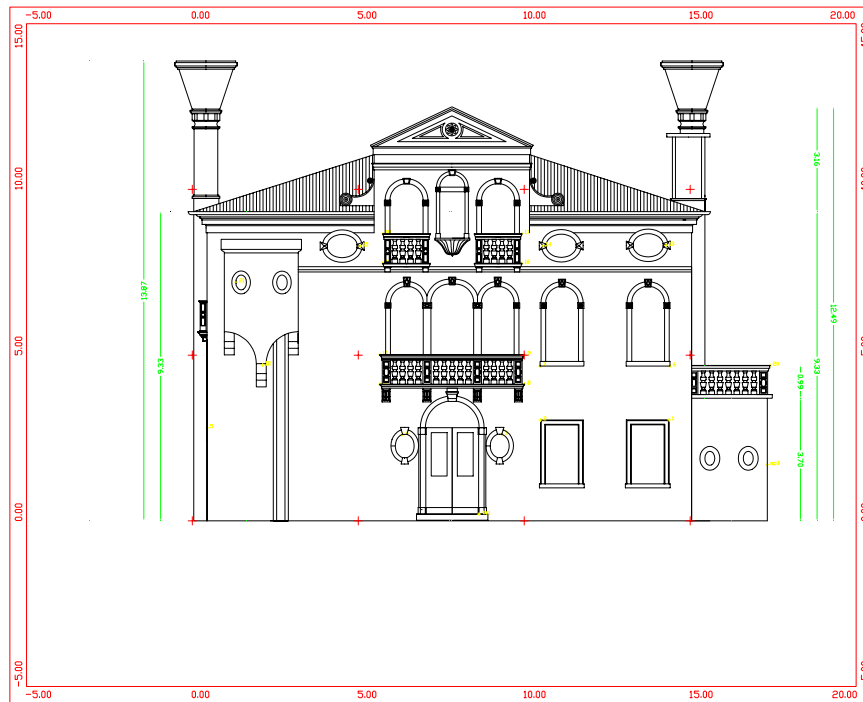

ATTIVITA' DI RILEVAMENTO

Attività di rilievo per la catalogazione e per interventi di restauro conservativo

B12 – VILLA TOFFETTI A STRÀ (VE)

Prospetti rispettivamente della facciate sud ed nord – originale in scala 1:50

ATTIVITA' DI RILEVAMENTO

Prospetti rispettivamente della facciate est ed ovest – originale in scala 1:50