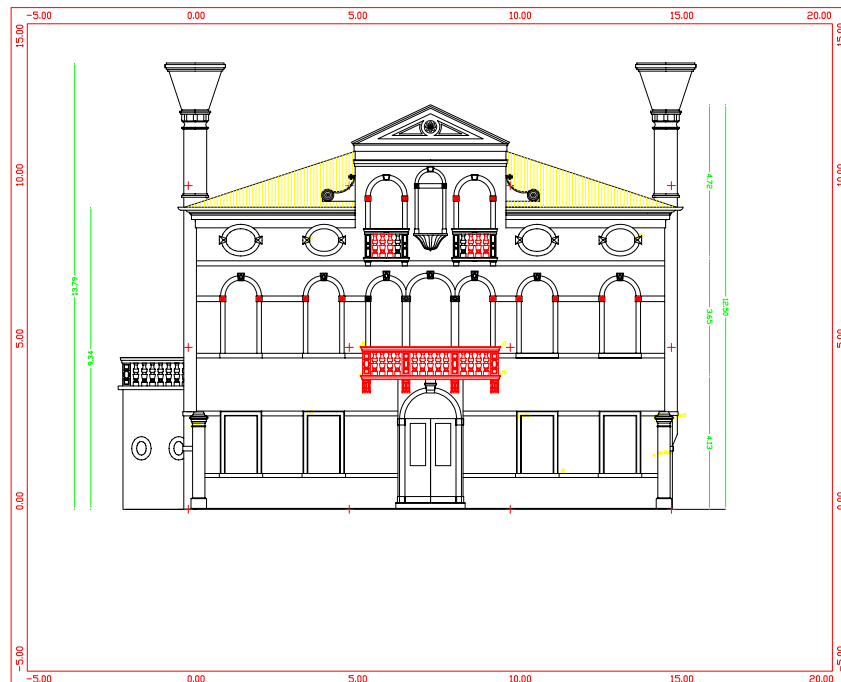

ATTIVITA' DI RILEVAMENTO

Attività di rilievo per la catalogazione e per interventi di restauro conservativo

B12 – VILLA TOFFETTI A STRÀ (VE)

Prospetti rispettivamente della facciate sud ed nord – originale in scala 1:50

ATTIVITA' DI RILEVAMENTO

Prospetti rispettivamente della facciate est ed ovest – originale in scala 1:50