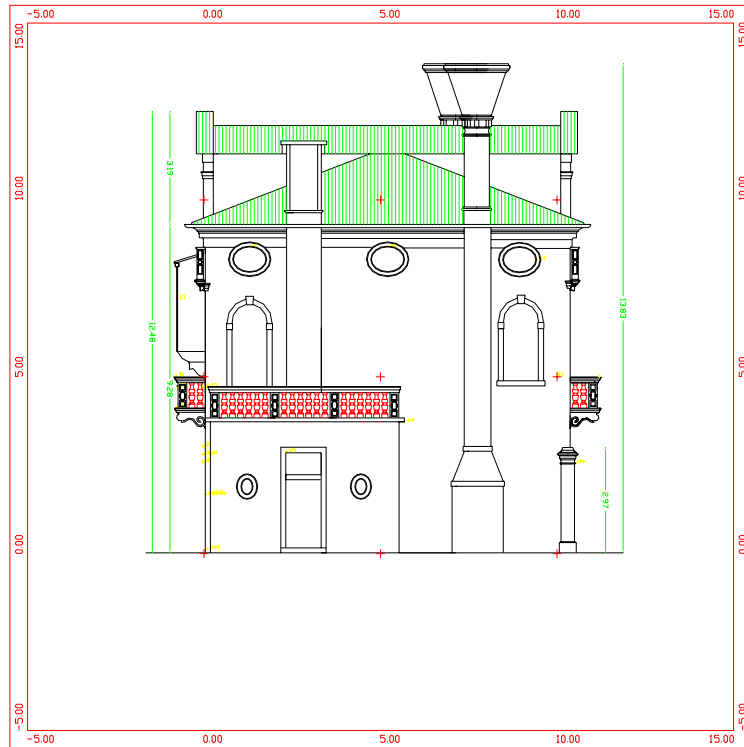

ATTIVITA' DI RILEVAMENTO

Attività di rilievo per la catalogazione e per interventi di restauro conservativo

B12 – VILLA TOFFETTI A STRÀ (VE)

Prospetti rispettivamente della facciate sud ed nord – originale in scala 1:50

ATTIVITA' DI RILEVAMENTO

Prospetti rispettivamente della facciate est ed ovest – originale in scala 1:50